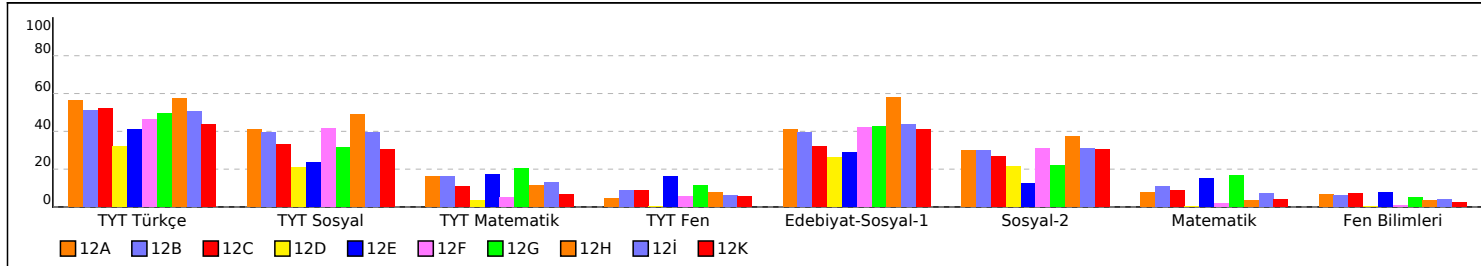

NET ORTALAMASINA GÖRE ŞUBE KARŞILAŞTIRMA