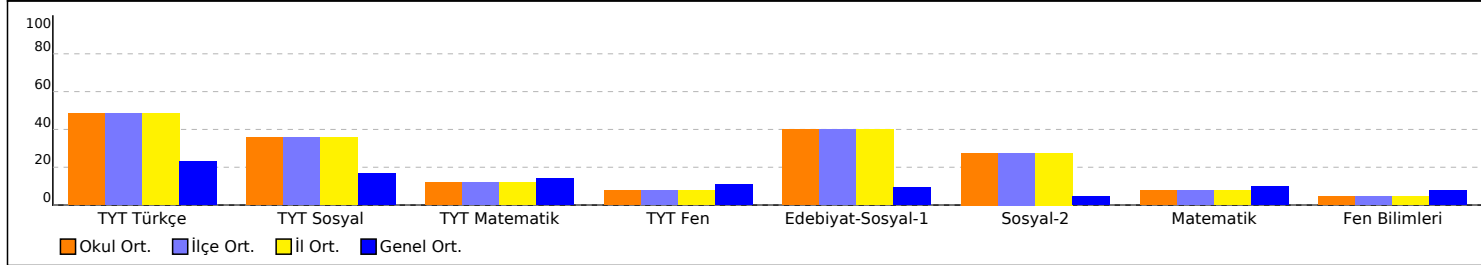

TESTLERİ NET ORTALAMALARINA GÖRE KIYASLAMA