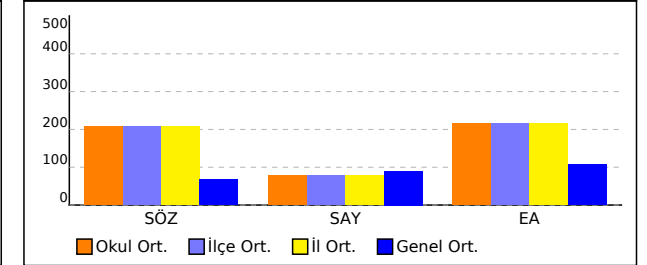

PUAN ORT. GÖRE KIYAS